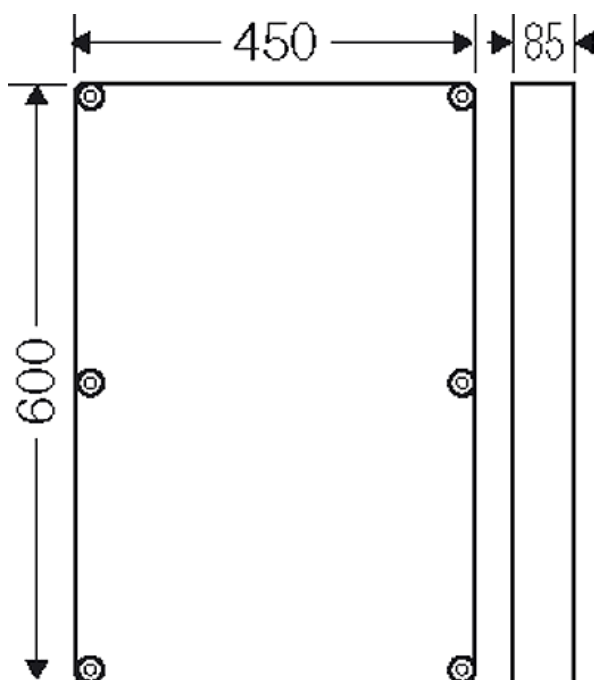

## промежуточная рама

**Mi ZR 6**

- Промежуточная рама
- для типоразмера корпуса 6

- Для последующего увеличения глубины монтажа на 85 мм
- При установке двух промежуточных рам сохраняется степень защиты IP 65
- В комплекте с крепежом

ширина	600 мм
высота	450 мм
глубина	85 мм
Вес:	1,109 кг

## Чертежи

Чертеж с размерами