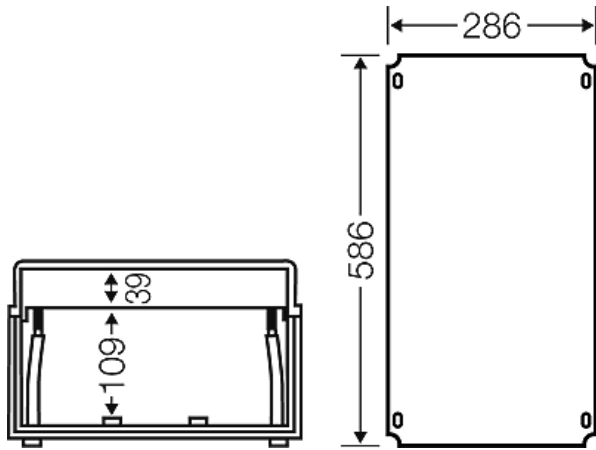

## Крышка

	<b>Mi EP 04</b>	<ul style="list-style-type: none"><li>• Пластрон</li><li>• для пустого корпуса Mi, размер 4</li></ul>
--	-----------------	---

- Для последующего монтажа
- Цельный пластрон из пластика, может быть использован для установки устройств или в качестве защиты от прикосновения
- С креплениями

Вес:	0,58 кг
------	---------

## Чертежи

Чертеж с размерами

Подробные размеры