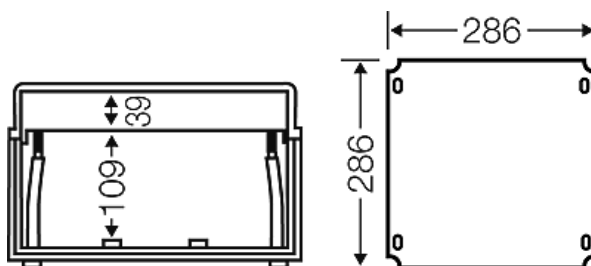

Крышка

	Mi EP 02	<ul style="list-style-type: none">• Пластрон• для пустого корпуса Mi, размер 2
--	-----------------	-------------------------------------------------------------------------------------------------------

- Для последующего монтажа
- Цельный пластрон из пластика, может быть использован для установки устройств или в качестве защиты от прикосновения
- С креплениями

Вес:	0,34 кг
------	---------

Чертежи

Чертеж с размерами

Подробные размеры