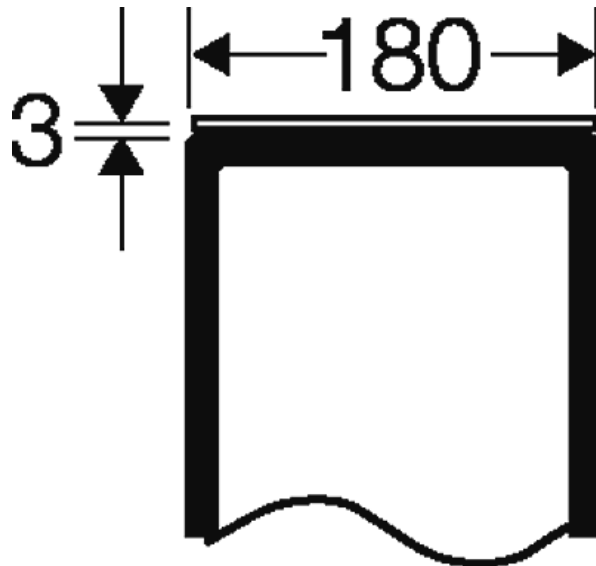

боковая панель

	<p>FP VP 18</p> <ul style="list-style-type: none">• Боковая панель• 180 мм
---	--

- С 2-мя крепежными элементами
- Без выбиваемых отверстий

Вес:

0,09 кг

Чертежи

Чертеж с размерами