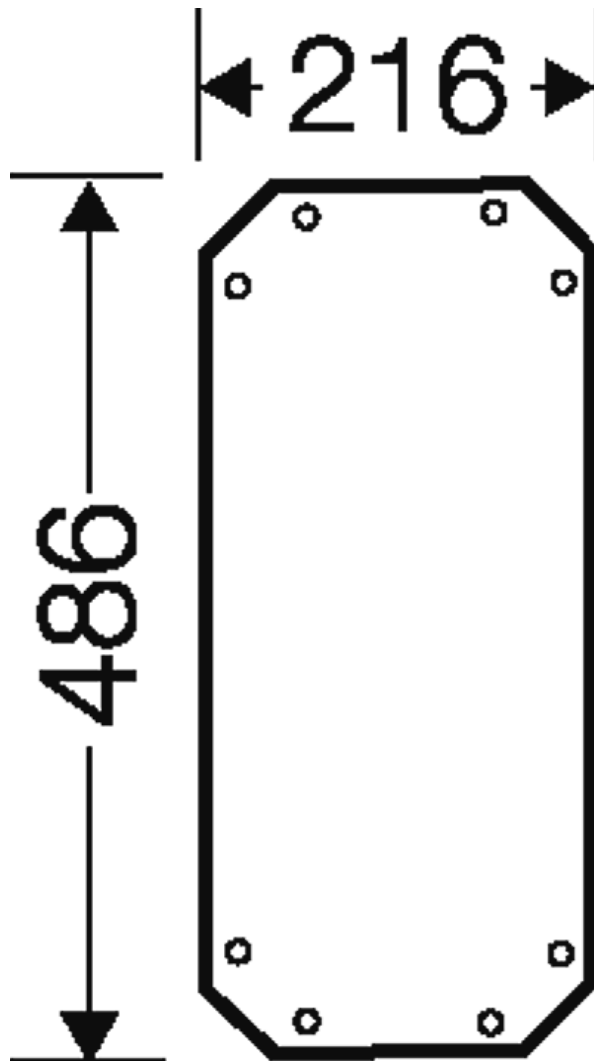

Монтажные панели

	FP MP 30	<ul style="list-style-type: none">• Монтажная плата• Ш 216 x В 486 мм
--	-----------------	--

- Для пустых корпусов ENYSTAR, типоразмеры 3 и 4
- Толщина материала 4 мм
- С крепежными винтами

Вес:	0,569 кг
------	----------

Чертежи

Чертеж с размерами